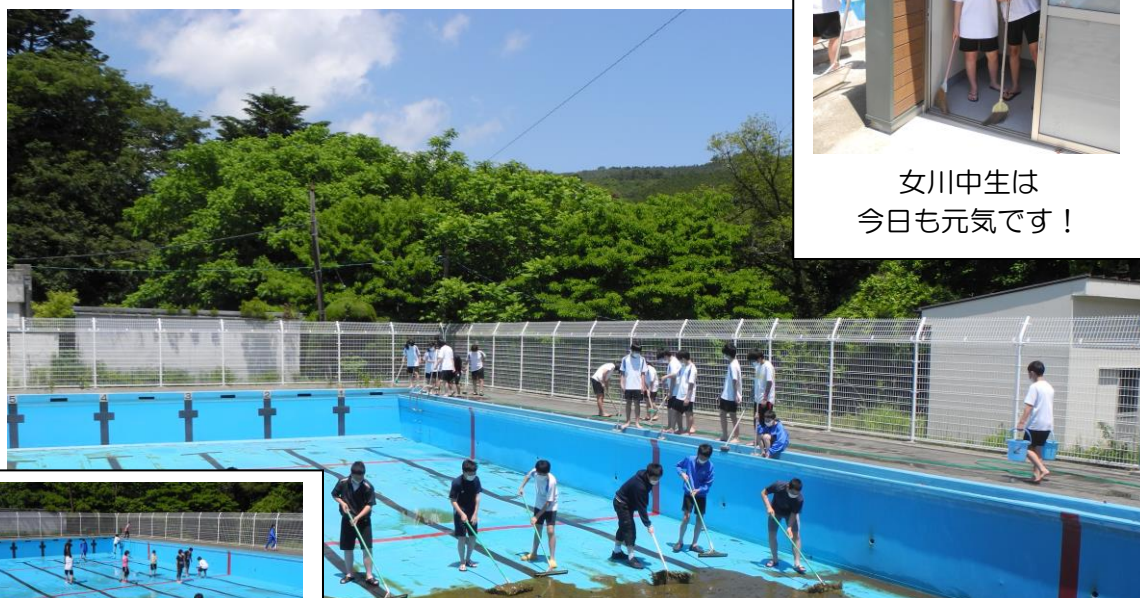

この光景も新校舎への移転に伴い今年度で見納めとなります。お休みの時にでも、お散歩がてら訪れてみてください。

噴水のある風景

女川中写真館

今日も各学年、一生懸命に学習していました。夏へ向けて、プールの清掃も行われました。

女川中生は
今日も元気です！

デッキブラシと水取り用ドライワイパーでゴシゴシ清掃中(2年生)

1年生も大活躍

数学 加法と減法の混じった計算(1年生)